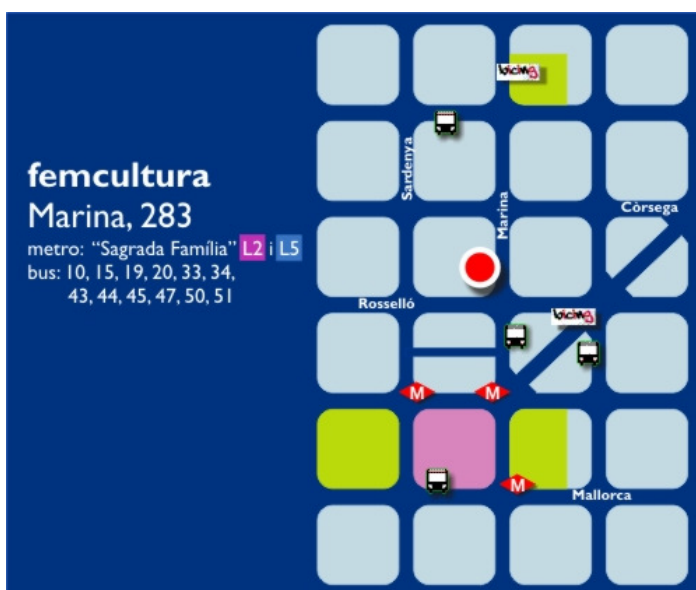

CURSOS I SEMINARIS GENER - MARÇ 2012 femcultura

Marina 283

Metro Sagrada Família

93 436 02 11

www.femcultura.com

info@femcultura.com

Inscripció Oberta

Atenció al públic: de Dilluns a Divendres
De 10.30 a 13.30 i de 17.30 a 20.30 hs.

Pots consultar tota la informació i modalitats
d'inscripció a la nostra web

On som?

A més dels cursos, t'ofereixo:
CLASSES PARTICULARS

CURSOS A MIDA

CURSOS PER A EMPRESES

LLOGUER D'AULES

IDIOMES

Grups entre 4 i 10 alumnes. Professorat nadiu.
Els cursos d'idiomes són de continuïtat.

Anglès: Gramàtica i Conversa

2 classes setmanals - € 159.- 20 sessions
Nivell 1.1 – Dimarts i Dijous de 16.15 a 17.30 hs.
Del 17 de gener al 22 de març
Nivell 1.2 – Dilluns i Dimecres de 10.45 a 12 hs.
Del 16 de gener al 21 de març
Nivell 1.2 – Dilluns i Dimecres de 18.15 a 19.30 hs.
Del 16 de gener al 21 de març
Nivell 2.2 – Dilluns i Dimecres de 19.30 a 20.45 hs.
Del 16 de gener al 21 de març
Nivell 3.2 – Dilluns i Dimecres de 17 a 18.15 hs.
Del 16 de gener al 21 de març
Nivell 3.3 – Dilluns i Dimecres de 20.45 a 22 hs.
Del 16 de gener al 21 de març
Nivell 4.1 - Dilluns i Dimecres de 12 a 13.15 hs.
Del 16 de gener al 21 de març
Nivell 4.2 - Dimarts i Dijous de 17.30 a 18.45 hs.
Del 17 de gener al 22 de març
Nivell 4.3 - Dimarts i Dijous de 18.45 a 20 hs.
Del 17 de gener al 22 de març

Anglès Conversa (grups entre 3 i 12 alumnes)

1 classe setmanal - € 99.- 10 sessions
Nivell Mig - Divendres de 10.30 a 12.15 hs.
Del 20 de gener al 23 de març
Nivell Mig - Divendres de 16.15 a 18 hs.
Del 20 de gener al 23 de març
Nivell Mig - Dimarts de 20 a 21,45 hs.
Del 17 de gener al 20 de març
Nivell Alt - Dijous de 20 a 21.45 hs.
Del 19 de gener al 22 de març
Nivell Alt - Divendres de 18 a 19.45 hs.
Del 20 de gener al 23 de març

Preparació pel FCE Exam

1 classe setmanal - € 119.- 8 sessions
Dissabte de 12 a 14 hs. De 21 gener a 10 març

Francès 1 classe setmanal - € 137.- 10 sessions

Nivell 1.1 – Dilluns de 20.30 a 22.30 hs.
Del 16 de gener al 19 de març
Nivell 1.1 – Dimarts de 10.30 a 12.30 hs.
Del 17 de gener al 20 de març
Nivell 1.2 - Dijous de 10.30 a 12.30 hs.
Del 19 de gener al 22 de març
Nivell 1.2 – Dilluns de 18.30 a 20.30 hs.
Del 16 de gener al 19 de març

Francès Conversa 1 classe set. - € 99.- 10 ses.

Nivell Mig – Dimecres 12 a 13.30 hs.
Del 18 de gener al 21 de març
Nivell Alt - Dilluns de 17 a 18.30 hs.
Del 16 de gener al 19 de març

Alemanys 1 classe setmanal - € 137.- 10 sessions

Nivell 1.1 – Dimecres de 10 a 12 hs.
Del 18 de gener al 21 de març
Nivell 1.1 – Dimecres de 18 a 20 hs.
Del 18 de gener al 21 de març
Nivell 1.2 – Dimecres de 20 a 22 hs.
Del 18 de gener al 21 de març

Alemanys Conversa

1 classe setmanal - € 99.- 10 sessions
Nivell Bàsic – Divendres de 19.45 a 21.15 hs.
Del 20 de gener al 23 de març

Italià 1 classe setmanal - € 137.- 10 sessions

Nivell 1.1 – Dimarts de 18.30 a 20.30 hs.
Del 17 de gener al 20 de març
Nivell 1.2 – Dijous de 20.30 a 22.30 hs.
Del 19 de gener al 22 de març

Italià Conversa 1 classe sem - € 99.- 10 ses.

Nivell Bàsic/Mig – Dijous de 19 a 20.30 hs.
Del 19 de gener al 22 de març

Portuguès i Brasiler 1 classe set. - € 137.- 10 ses

Nivell 1.1 – Dijous de 17 a 19 hs.
Del 19 de gener al 22 de març.
Nivell 1.2 – Divendres de 18 a 20 hs.
Del 20 de gener al 23 de març.

Portuguès i Brasiler Conversa

1 classe setmanal - € 99.- 10 sessions
Nivell Bàsic/Mig – Divendres de 16.30 a 18 hs.
Del 20 de gener al 23 de març

Castellano para extranjeros