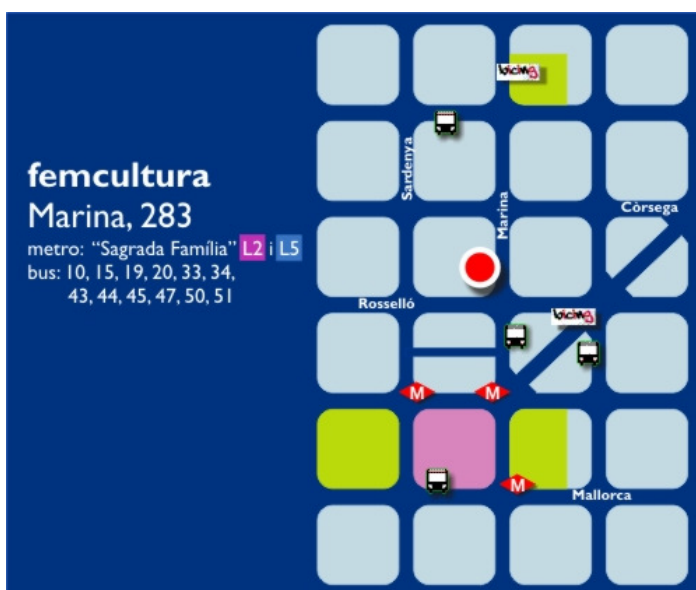

CURSOS Y SEMINARIOS ENERO - MARZO 2012 femcultura

Marina 283

Metro Sagrada Família

93 436 02 11

www.femcultura.com

info@femcultura.com

Inscripción Abierta

Atención al público: de Lunes a Viernes
De 10.30 a 13.30 y de 17.30 a 20.30 hs.

Puedes consultar toda la información y
modalidades de inscripción en nuestra web

Dónde estamos?

Además de los cursos, te ofrecemos:

CLASES PARTICULARES

CURSOS A MEDIDA

CURSOS PARA EMPRESAS

ALQUILER DE AULAS

IDIOMAS

Grupos de entre 4 y 10 alumnos. Profesorado nativo.
Los cursos de idiomas son de continuidad.

Inglés: Gramática y Conversación

2 clases semanales - € 159.- 20 sesiones
Nivel 1.1 - Martes y Jueves de 16.15 a 17.30 hs.
Del 17 de Enero al 22 de Marzo
Nivel 1.2 - Lunes y Miércoles de 10.45 a 12 hs.
Del 16 de Enero al 21 de Marzo
Nivel 1.2 - Lunes y Miércoles de 18.15 a 19.30 hs.
Del 16 de Enero al 21 de Marzo
Nivel 2.2 - Lunes y Miércoles de 19.30 a 20.45 hs.
Del 16 de Enero al 21 de Marzo
Nivel 3.2 - Lunes y Miércoles de 17 a 18.15 hs.
Del 16 de Enero al 21 de Marzo
Nivel 3.3 - Lunes y Miércoles de 20.45 a 22 hs.
Del 16 de Enero al 21 de Marzo
Nivel 4.1 - Lunes y Miércoles de 12 a 13.15 hs.
Del 16 de Enero al 21 de Marzo
Nivel 4.2 - Martes y Jueves de 17.30 a 18.45 hs.
Del 17 de Enero al 22 de Marzo
Nivel 4.3 - Martes y Jueves de 18.45 a 20 hs.
Del 17 de Enero al 22 de Marzo

Conversación de Inglés (grupos de entre 3 y 12 alumnos)

1 clase semanal - € 99.- 10 sesiones
Nivel Medio - Viernes de 10.30 a 12.15 hs.
Del 20 de Enero al 23 de Marzo
Nivel Medio - Viernes de 16.15 a 18 hs.
Del 20 de Enero al 23 de Marzo
Nivel Medio - Martes de 20 a 21.45 hs.
Del 17 de Enero al 20 de Marzo
Nivel Alto - Jueves de 20 a 21.45 hs.
Del 19 de Enero al 22 de Marzo
Nivel Alto - Viernes de 18 a 19.45 hs.
Del 20 de Enero al 23 de Marzo

Preparación al FCE Exam

1 clase semanal - € 119.- 8 sesiones
Sábado de 12 a 14 hs. De 21 Enero a 10 Marzo

Francés 1 clase semanal - € 137.- 10 sesiones

Nivel 1.1 - Lunes de 20.30 a 22.30 hs.
Del 16 de Enero al 19 de Marzo
Nivel 1.1 - Martes de 10.30 a 12.30 hs.
Del 17 de Enero al 20 de Marzo
Nivel 1.2 - Jueves de 10.30 a 12.30 hs.
Del 19 de Enero al 22 de Marzo
Nivel 1.2 - Lunes de 18.30 a 20.30 hs.
Del 16 de Enero al 19 de Marzo

Francés Conversación 1 clase sem. - € 99.- 10 ses.

Nivel Medio - Miércoles 12 a 13.30 hs.
Del 18 de Enero al 21 de Marzo
Nivel Alto - Lunes de 17 a 18.30 hs.
Del 16 de Enero al 19 de Marzo

Alemán 1 clase semanal - € 137.- 10 sesiones

Nivel 1.1 - Miércoles de 10 a 12 hs.
Del 18 de Enero al 21 de Marzo
Nivel 1.1 - Miércoles de 18 a 20 hs.
Del 18 de Enero al 21 de Marzo
Nivel 1.2 - Miércoles de 20 a 22 hs.
Del 18 de Enero al 21 de Marzo

Alemán Conversación

1 clase semanal - € 99.- 10 sesiones
Nivel Básico - Viernes de 19.45 a 21.15 hs.
Del 20 de Enero al 23 de Marzo

Italiano 1 clase semanal - € 137.- 10 sesiones

Nivel 1.1 - Martes de 18.30 a 20.30 hs.
Del 17 de Enero al 20 de Marzo
Nivel 1.2 - Jueves de 20.30 a 22.30 hs.
Del 19 de Enero al 22 de Marzo

Italiano Conversación 1 clase sem - € 99.- 10 ses.

Nivel Básico/Medio - Jueves de 19 a 20.30 hs.
Del 19 de Enero al 22 de Marzo

Portugués y Brasileiro 1 clase sem. - € 137.- 10 ses

Nivel 1.1 - Jueves de 17 a 19 hs.
Del 19 de Enero al 22 de Marzo.
Nivel 1.2 - Viernes de 18 a 20 hs.
Del 20 de Enero al 23 de Marzo.

Portugués y Brasileiro Conversación

1 clase semanal - € 99.- 10 sesiones
Nivel Básico/Medio - Viernes de 16.30 a 18 hs.
Del 20 de Enero al 23 de Marzo

Castellano para extranjeros